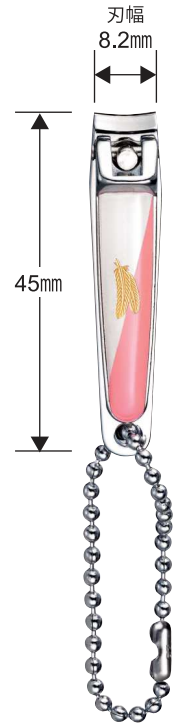

	入数	W×D×H mm	重さ
単品	1コ	10×11×45	11g
内箱	12コ	149×61×13.5	151g
梱	144コ	160×130×94	1.9kg

内箱GTIN / 84902470351038
梱 GTIN / 14902470351039

フェザーツメキリ3SH

製品サイズ一覧

[L]

[M]

[S]

[2S]

[3S]

※箱入にはボールチェーンは付属していません。

[赤ちゃん用]

[足用]

品質表示

L・M・S・2S・3S・赤ちゃんツメキリ

- 刃部本体
焼入れ特殊鋼+ニッケル・クロムメッキ
- レバー・ヤスリ
圧延炭素鋼(鍛造)+ニッケル・クロムメッキ
- キーパー(L・M・Sのみ)
圧延鋼板+ニッケル・クロムメッキ
- 化粧板
アクリル樹脂
- ボールチェーン
(2S・3Sの台紙付のみに付属)
真鍮+クロムメッキ