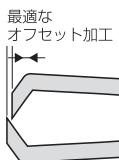

「フェザーツメキリ」は内部まで十分焼入れを行った高硬度刃物です。切れ味・耐久性ともに優れた高品質なツメキリです。

最適な刃のオフセット 〈噛み合わせの設定〉

上の刃と下の刃をわずかにずらしたオフセット加工により、刃先の損傷が軽減し、切れ味と耐久性が持続します。

最適な
オフセット加工

刃先がぶつかり
つぶれます。

あまり広く設定するとツメが
きれいに切れず折れたりします。

化粧板のカラーバリエーション

化粧板カラー